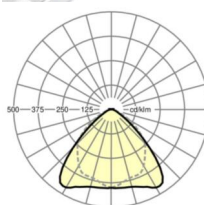

Механика

цвет корпуса	белый стандартный для электротехники RAL 9016
размеры (LxWxH/DxH)	1531mm x 55mm x 37mm
вес (нетто)	1.65kg
Вид монтажа	сборка трековых систем, световая структура

DEEP-LINK

<https://www.regiolux.de/ru/article/19512004080>

Ссылка	LED 4000lm 830
ηLB	100 %
Φ ↓/↑	98 % / 2 %
UGR поп./вдоль	20.4 / 21.9

размеры

L	1531 mm	Длина
B	55 mm	Ширина
H	37 mm	Высота